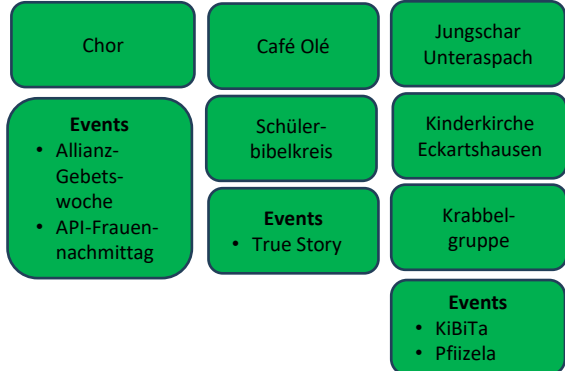

Vereint in Christus e.V.

Verein

großes Mitarbeiter-Treffen
(1 mal im Jahr)

- Reflexion
- Gebet

Bereichstreffen
(Ausschuss der Kreise)
(mindestens 2 mal im Jahr und bei Bedarf)

- Austausch über Anliegen der Kreise
- Vernetzung

Bereiche

Gruppen & Kreise

Aufgaben

Die Liste der Gruppen und Kreise soll nicht abschließend / ausgrenzend sein. Weitere Kreise bzw. vor allem Meschen sind jederzeit willkommen.