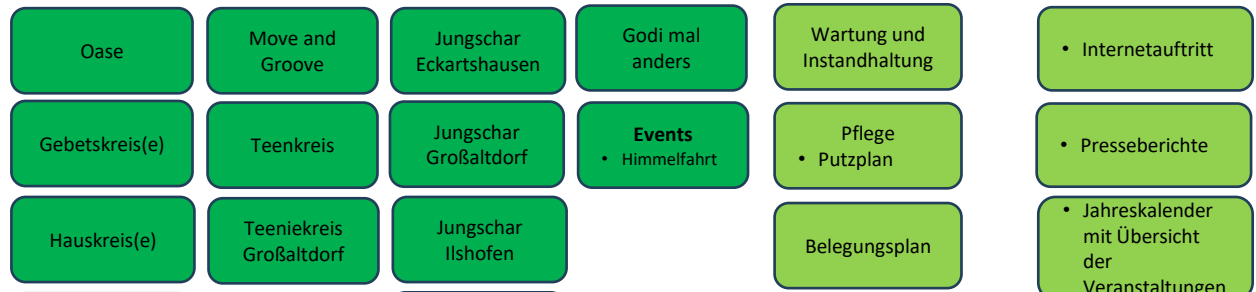

Vereint in Christus e.V.

Verein

großes Mitarbeiter-Treffen
(1 mal im Jahr)

- Reflexion
- Gebet

Bereichstreffen
(Ausschuss der Kreise)
(mindestens 2 mal im Jahr und bei Bedarf)

- Austausch über Anliegen der Kreise
- Vernetzung

Bereiche

Gruppen & Kreise

Aufgaben

Die Liste der Gruppen und Kreise soll nicht abschließend / ausgrenzend sein. Weitere Kreise bzw. vor allem Meschen sind jederzeit willkommen.