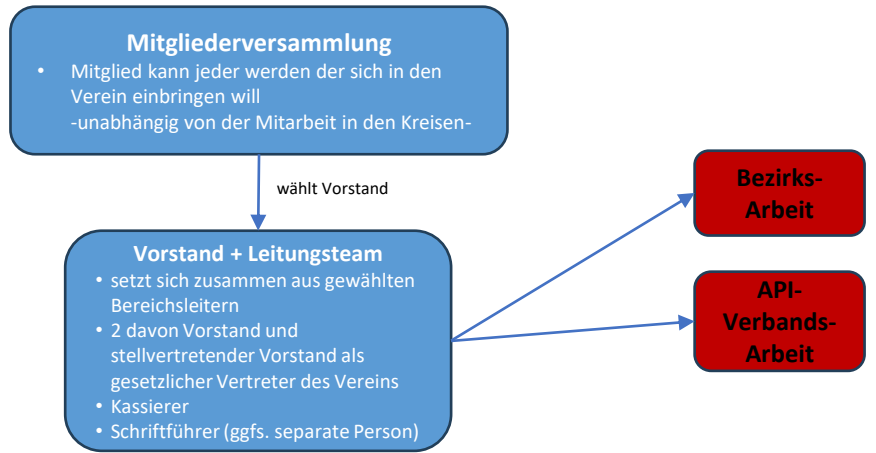

Vereint in Christus e.V.

Verein

großes Mitarbeiter-Treffen
(1 mal im Jahr)

- Reflexion
- Gebet

Bereichstreffen
(Ausschuss der Kreise)
(mindestens 2 mal im Jahr und bei Bedarf)

- Austausch über Anliegen der Kreise
- Vernetzung

Bereiche

Gruppen & Kreise

Aufgaben

Die Liste der Gruppen und Kreise soll nicht abschließend / ausgrenzend sein. Weitere Kreise bzw. vor allem Meschen sind jederzeit willkommen.